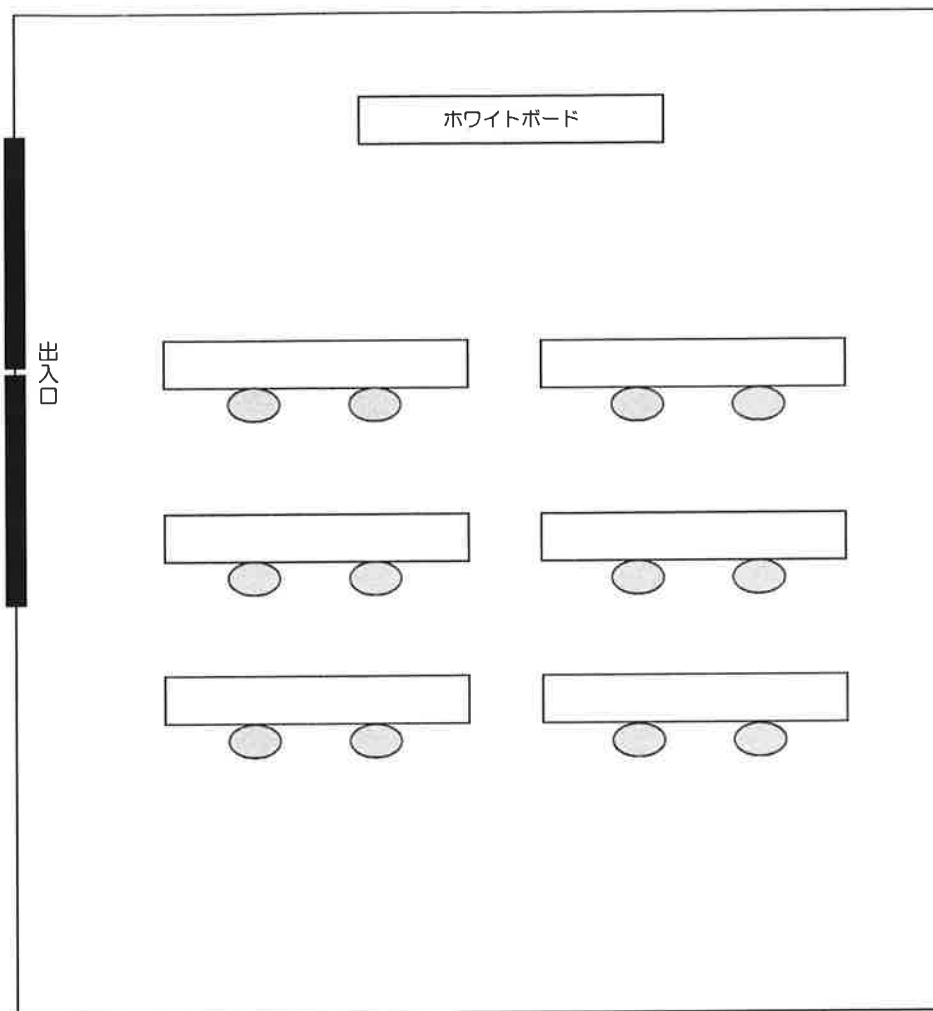

レイアウト例 1

口の字形式

収容人数 2名掛け 12名 3名掛け 18名
長机サイズ W180cm×D45cm

レイアウト例 2

スクール形式

収容人数 2名掛け 12名 3名掛け 18名
長机サイズ W180cm×D45cm