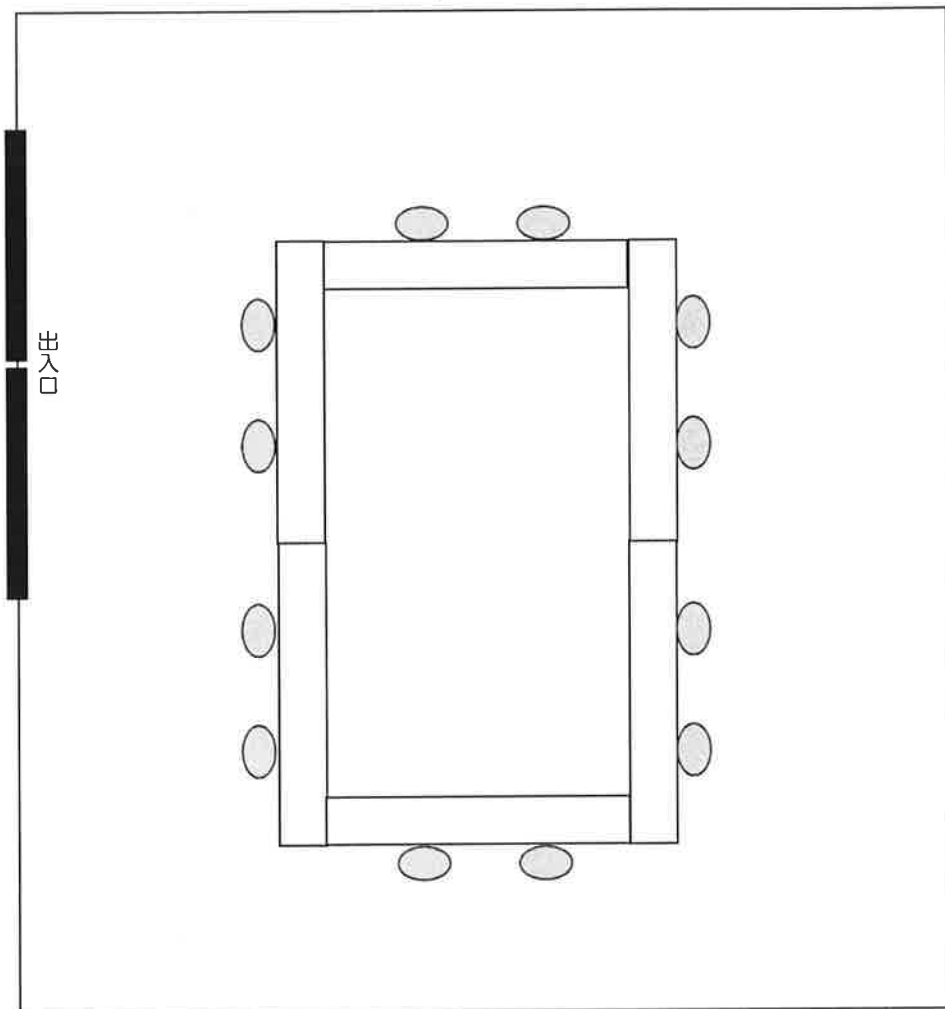

レイアウト例 1

口の字形式

収容人数 2名掛け 12名 3名掛け 18名
長机サイズ W180cm×D45cm

レイアウト例 2

スクール形式

収容人数 2名掛け 12名 3名掛け 18名
長机サイズ W180cm×D45cm