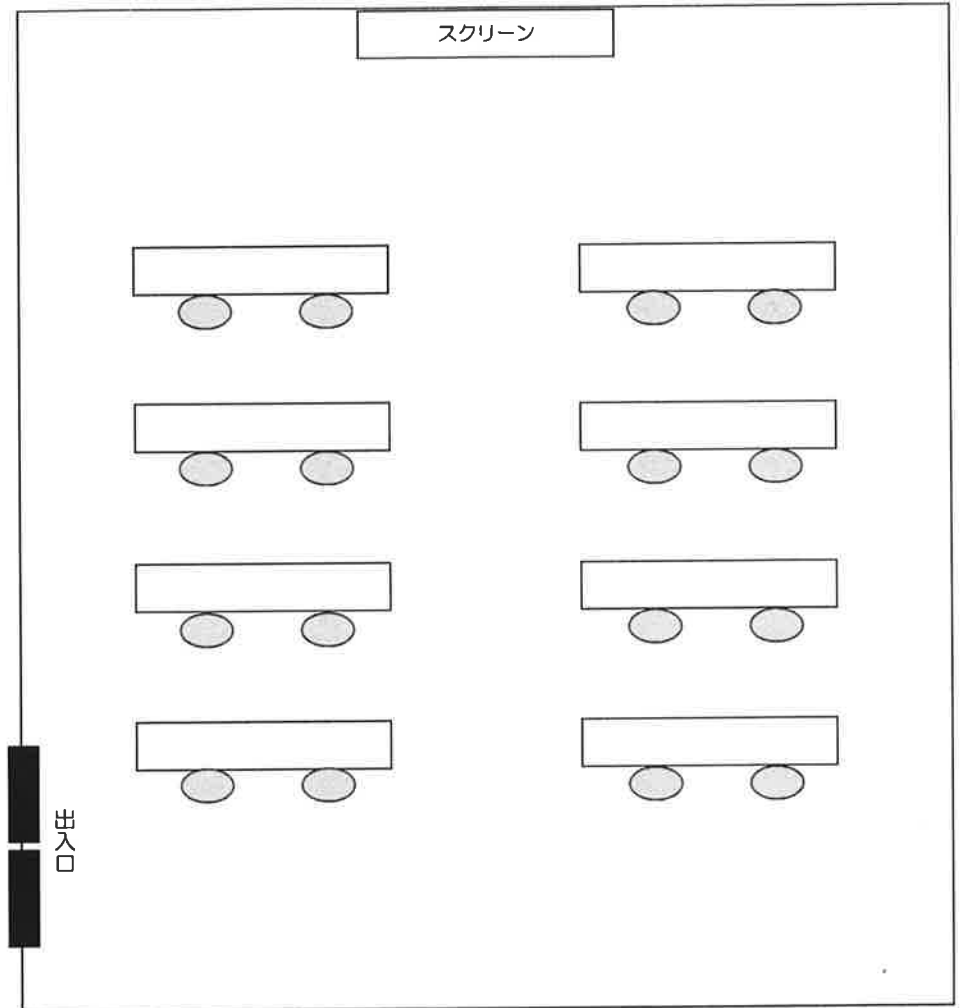

レイアウト例 1

口の字形式

収容人数2名掛け 16名
長机サイズ W150cm×D45cm

レイアウト例 2

スクール形式

収容人数2名掛け 16名
長机サイズ W150cm×D45cm