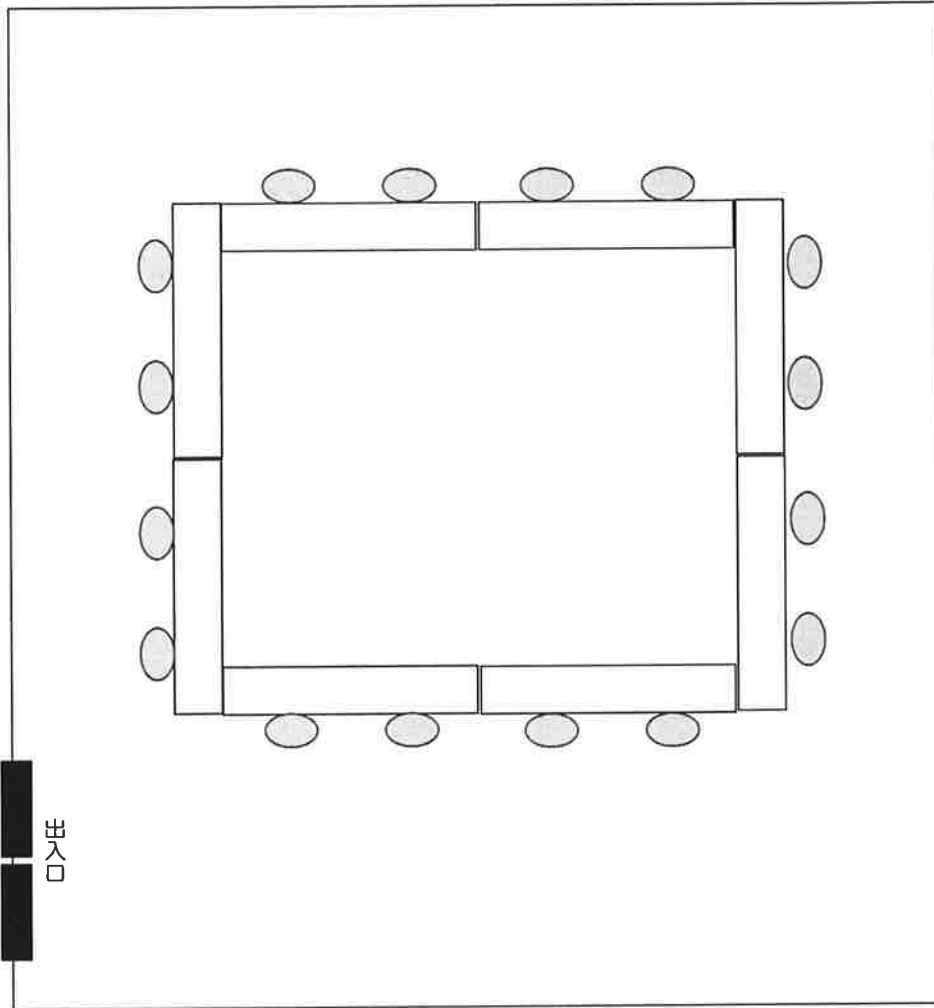

レイアウト例 1

口の字形式

収容人数2名掛け 16名
長机サイズ W150cm×D45cm

レイアウト例 2

スクール形式

収容人数2名掛け 16名
長机サイズ W150cm×D45cm