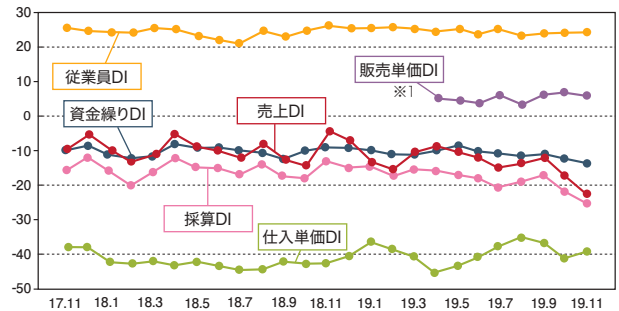

そのほか、詳しい情報については

<https://cci-lobo.jcci.or.jp> からご覧ください。

LOBO全産業合計の各DIの推移 (2017年11月以降)

※DI値(景況判断指数)について/DI値は、業況・売上・採算などの各項目についての、判断の状況を表す。ゼロを基準として、プラスの値で景気の上向き傾向を表す回答の割合が多いことを示し、マイナスの値で景気の下向き傾向を表す回答の割合が多いことを示す。したがって、売上高などの実数値の上昇率を示すものではなく、強気・弱気などの景況感の相対的な広がり意味着。DI=(増加・好転などの回答割合)-(減少・悪化などの回答割合)