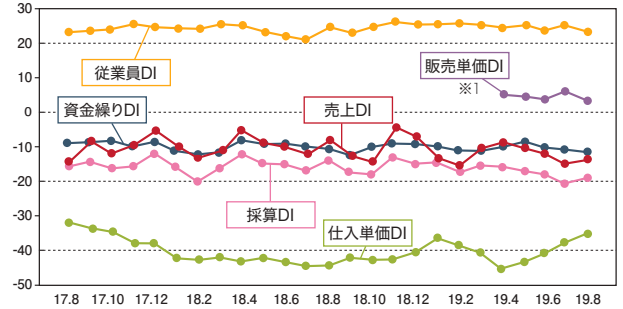

イベント会場へ是非お越しください

- 第18回 榎原夢の森フェスティバル
 - 日 時 / 10月12日(土)・13日(日)
 - 場 所 / 榎原神宮森林遊苑
 - 販売商品 / ミックスジュース・カレー・フランクフルト・お茶
- 飛鳥RUN×2 リレーマラソン2019
 - 日 時 / 11月4日(月・祝日)
 - 場 所 / 榎原運動公園
 - 販売商品 / ミックスジュース・きつねうどん・フランクフルト・お茶

業況DIは、依然として一部に弱さ見られる。先行きは、懸念材料多く、慎重な見方が続く

POINT

- 全産業合計の業況DIは、▲21.0(前月比▲0.8ポイント)
- 気温の上昇により飲食料品などの夏物商材の需要が拡大し、小売業や卸売業の業況が改善する一方、急激な猛暑の到来や台風などの天候不順に伴う客足減少により、飲食・宿泊業を中心にサービス業の業況が悪化した。加えて、一部の地域からは日韓情勢の影響による観光客の減少を指摘する声も聞かれた。また、深刻な人手不足や原材料費の高止まり、米中貿易摩擦や世界経済の先行き不透明感が製造業を中心に広く業況の押し下げ要因となっており、中小企業の景況感は、足元で弱い動きが続いている。
- 先行き見通しDIは、▲22.7(今月比▲1.7ポイント)
- 個人消費の拡大やインバウンドを含む観光需要拡大への期待感がうかがえる。一方、人手不足の影響の深刻化や、原材料費の上昇、コスト増加分の価格転嫁の遅れ、貿易摩擦の激化や世界経済の動向、日韓情勢の行方、消費税上げの影響など不透明感が増す中、中小企業の業況感は慎重な見方が続く。

LOBO全産業合計の各DIの推移 (2017年8月以降)

※DI値(景況判断指数)について/DI値は、業況・売上・採算などの各項目についての、判断の状況を表す。ゼロを基準として、プラスの値で景気の上向き傾向を表す回答の割合が多いことを示し、マイナスの値で景気の下向き傾向を表す回答の割合が多いことを示す。したがって、売上高などの実数値の上昇率を示すものではなく、強気・弱気などの景況感の相対的な広がり意味着。DI=(増加・好転などの回答割合)-(減少・悪化などの回答割合)